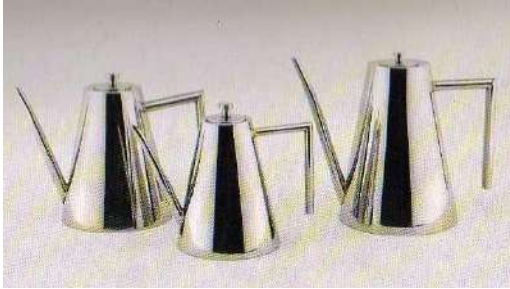

Almotolia inox 300 ml mod. Porto

Dispenser oil s/steel 300 ml
Aceitera en acero 300 ml

Almotolia inox 500 ml mod. Faro

Dispenser oil s/steel 500 ml

Aceitera en acero 500 ml

Ref.	2-260
€	
Pack	6
Cms.	

Almotolia inox 500 ml mod. Aveiro