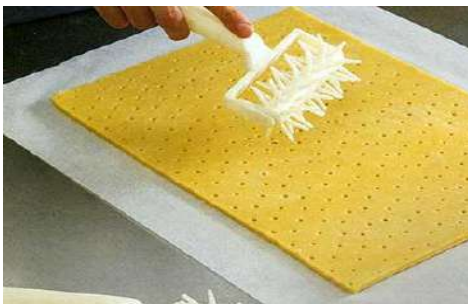

Cortador massa lattice em ABS

Lattice cutter in ABS

Cortador de pasta lattice em ABS

Ref.	1-025
€	
Pack	12
Cms.	6x4

Rolo furar massa em ABS

Roller pin punch in ABS

Rodillo de hojaldre em ABS

Ref.	1-022
€	
Pack	12
Cms.	12x5